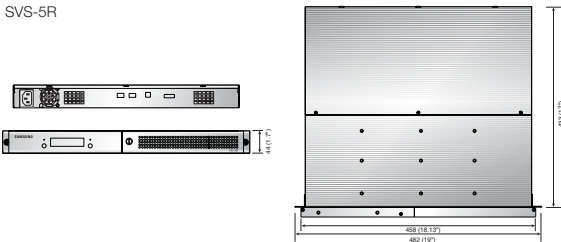

SVS-5R/5E

RAID 5 Ünite / HDD Uzatma Ünitesi

Özellikler

SVS-5R

- 1U 19-inç raf kasa
- Veri transfer hızı: 3,0Gbps'ye kadar (SATA II)
- Kullanılabilir SATA HDD: 4'e (4TB) kadar
- RAID 0, 1, 0+1, 5 destekler
- Çalışırken Değiştirilebilir Disk Sürücü Yuvaları
- Ön tarafta RAID durumunu gösteren LCD
- RAID ayarları için USB port
- Hata alarmları

SVS-5E

- 1U 19-inç raf kasa
- Veri transfer hızı: 3,0Gbps'ye kadar (SATA II)
- Kullanılabilir SATA HDD: 4'e (4TB) kadar
- Daha fazla depolama için genişletilebilir

Teknik Değerler

	SVS-5R	SVS-5E
İletim Hızı	3,0Gbps'ye kadar (SATA II)	
Maksimum Kapasite	4TB'ye kadar	
Dâhilî HDD	4'e kadar SATA HDD (Çalışırken Değiştirme desteği)	4 ad'e kadar SATA HDD
RAID	RAID 0, 1, 0+1, 5	G/D
eSATA	DVR bağlantısı için 1 Harici SATA port	
USB	USB 2.0, yalnız RAID yplndırma için	G/D
Çalışma Sıcaklığı	+5°C ~ +45°C (+41°F ~ +113°F)	
Çalışma Nemi	%20BN ~ %70BN	
Giriş Voltajı	115 ~ 230V AC ±%10, 50/60Hz, Oto-tayin	
Boyutlar (GxYxD)	482 x 44 x 433mm (19" x 1.7" x 17")	484 x 44 x 450mm (19.1" x 1.7" x 17.7")
Ağırlık	Yaklaşık 6,4 Kg (14,1 lb)	Yaklaşık 5,6 Kg (12,3 lb)
Raf Montaj Takımı	EIA 19 inç rafa bir ünite monte edilecek şekilde	
Destekli Aygıtlar	SVR-1670/1670D/1650/1650D/1630D/1610D/1610D/870/870D/850/850D SVR-830/830D/470/470D/450	
Sertifikalar	FCC (A Sınıfı), UL/cUL kayıtlı, CE (A Sınıfı)	

Boyutlar

Birim: mm (inç)

SVS-5R

SVS-5E

Desteklenen Model

SVS-5R

- SVR-3200/1680/1645/960/945