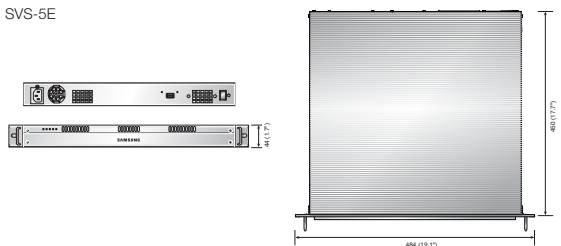

SVS-5R/5E

RAID 5 Ünite / HDD Uzatma Ünitesi

Özellikler

SVS-5R

- 1U 19-inç raf kasa
- Veri transfer hızı: 3,0Gbps'ye kadar (SATA II)
- Kullanılabilir SATA HDD: 4'e (4TB) kadar
- RAID 0, 1, 0+1, 5 destekler
- Çalışırken Değiştirilebilir Disk Sürücü Yuvaları
- Ön tarafta RAID durumunu gösteren LCD
- RAID ayarları için USB port
- Hata alarmları

SVS-5E

- 1U 19-inç raf kasa
- Veri transfer hızı: 3,0Gbps'ye kadar (SATA II)
- Kullanılabilir SATA HDD: 4'e (4TB) kadar
- Daha fazla depolama için genişletilebilir

Teknik Değerler

	SVS-5R	SVS-5E
İletim Hızı	3,0Gbps'ye kadar (SATA II)	
Maksimum Kapasite	4TB'ye kadar	
Dâhilî HDD	4'e kadar SATA HDD (Çalışırken Değiştirme desteği)	4 ad'e kadar SATA HDD
RAID	RAID 0, 1, 0+1, 5	G/D
eSATA	DVR bağlantısı için 1 Harici SATA port	
USB	USB 2.0, yalnız RAID yplndırma için	G/D
Çalışma Sıcaklığı	+5°C ~ +45°C (+41°F ~ +113°F)	
Çalışma Nemi	%20BN ~ %70BN	
Giriş Voltajı	115 ~ 230V AC ±%10, 50/60Hz, Oto-tayin	
Boyutlar (GxYxD)	482 x 44 x 433mm (19" x 1.7" x 17")	484 x 44 x 450mm (19.1" x 1.7" x 17.7")
Ağırlık	Yaklaşık 6,4 Kg (14,1 lb)	Yaklaşık 5,6 Kg (12,3 lb)
Raf Montaj Takımı	EIA 19 inç rafa bir ünite monte edilecek şekilde	
Destekli Aygıtlar	SVR-1670/1670D/1650/1650D/1630D/1610D/1610D/870/870D/850/850D SVR-830/830D/470/470D/450	
Sertifikalar	FCC (A Sınıfı), UL/cUL kayıtlı, CE (A Sınıfı)	

Boyutlar

Birim: mm (inç)

SVS-5R

SVS-5E

Desteklenen Model

SVS-5R

- SVR-3200/1680/1645/960/945