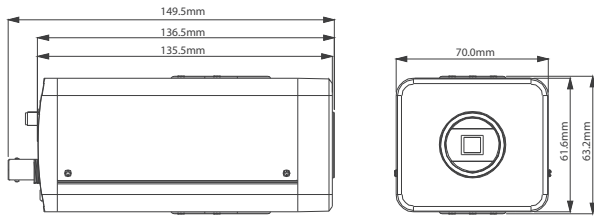

ENK7000

3.0 Megapiksel Full HD Ağ Kutu Kamera

Genel Özellikler

- 1/2.8" 3 Megapixel kademeli tarama Exmor CMOS
- H.264 & MJPEG çift akışlı kodlama
- Maks. 20fps@3.0M(2048x1536)&25/30fps@1080P(1920x1080)
- DWDR, Gündüz/Gece(ICR), 2DNR, AWB, AGC, BLC, HLC
- Çoklu ağ görüntüleme, Web görüntüleme
- CMS(DSS/PSS) & DMSS
- Dahili 1/1 alarm giriş/çıkış
- SD hafıza kartı
- DC 12V/AC 24V, PoE

Boyutlar (mm)

Teknik Özellikler

Model	ENK7000
Kamera	
Resim Sensörü	1/2.8" 3Megapixel kademeli tarama ExmorCMOS
Etkin Pikseller	2096(H)x1561(V)
Tarama Sistemi	Kademeli
Elektronik Kapak Hızı	Otomatik / Manuel,1/3(4)~1/10000s
Min. Aydınlatma	Renkli: 0.2Lux / F1.2 S/B: 0.01Lux / F1.2
S/N Oranı	>50dB
Video Çıkış	1 kanal, BNC (1.0Vp-p, 75Ω)
Kamera Özellikleri	
Gündüz / Gece	Otomatik (ICR) / Renkli / S/B
Işık kompanzasyonu	BLC-AIK (Arka Işık Kompanzasyonu) HLC-YIK (Yüksek Işık Kompanzasyonu) DWDR-DGDA (Dijital Geniş Dinamik Aralığı)
Beyaz Dengesi	Otomatik
Kazanç Kontrolü	Otomatik /Manuel
Gürültü Azaltma	2D
Gizlilik Maskeleye	4 Bölgeye kadar
Lens	
Lens Tipi	-
Montaj Tipi	C/CS
Görüntü	
Sıkıştırma	H.264 / MJPEG
Çözünürlük	3.0M (2048x1536) / 1080P (1920x1080) / 720P (1280x720) D1 (704x576) / CIF (352x288)
Kare Hızı	Ana Akış 3M (1~20fps) / 1080P / 720P (1 ~ 25/30fps) Alt Akış D1/CIF (1 ~ 25/30fps)
Bit Hızı	H.264: 32K ~ 8192Kbps, MJPEG: 32K ~ 24576Kbps
Ses	
Sıkıştırma	G.711a / G.711u(64Kbps)/ PCM(128Kbps)
Arayüz	1/1kanal giriş / çıkış
Ağ	
Ethernet	RJ-45 (10/100Base-T)
Protokol	IPv4/IPv6, HTTP, HTTPS, SSL, TCP/IP, UDP, UPnP, ICMP, IGMP, SNMP, RTPS, RTP, SMTP, NTP, DHCP, DNS, PPPoE, DDNS, FTP, Ağ filtresi, QoS, Bonjour
ONVIF	ONVIF Profil S
Max. Kullanıcı Erişimi	10 kullanıcı
Akıllık Telefon	iPhone, iPad, Android, Windows Phone
Yedek Arayüz	
Hafıza Yuvası	SD, Maksimum 32GB
RS485	1
Alarm	1/1 Kanal Giriş/Çıkış
Genel	
Güç Kaynağı	DC12V / AC24V, PoE (802.3af)
Güç Tüketimi	<6W
Çalışma Ortamı	-10°C~+60°C, 10%~90%
Boyut(WxDxH)	70mmx149.5mmx63.2 mm
Ağırlık	0.65kg