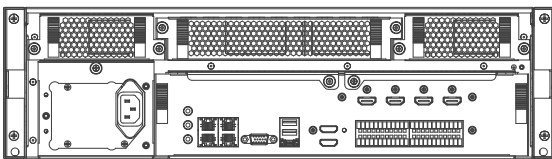

Boyutlar(mm)

Teknik Özellikler

Model	EVN12882ER
Sistem	
Ana İşlemci	Intel® Core™ i5 işlemci
İşletim Sistemi	Gömülü LINUX
Anakart	Gömülü Kart (7x24 çalışmayı destekler)
Hafıza	4GB DDR3 (8GB'a kadar)
Kasa	Galvanize Sac, Alüminyum alaşım kızak, Patentli çekmeli raf tasarımı
Fan	Çift vidalı fan, MTBF>100,000h, çalışma sırasında değişmeyi destekler.
Arayüz	Local GUI &WEB GUI
Görüntü & Ses	
Giriş	64kanal@1080P/128kanal@720P/128kanal@D1
Aktarım	64kanal@1080P/128kanal@720P/128kanal@D1
Kayıt	64kanal@1080P/128kanal@720P/128kanal@D1
Önizleme	6kanal@1080P/12kanal@720P/20kanal@D1(Ekran 1~2) +16kanal@1080P/16kanal@720P/16kanal@D1(Ekran 3~6) (Opsiyonel)
Oynatma	4kanal@1080P/8kanal@720P/16kanal@D1 (Ekran 1)
Kayıt Çözünürlüğü	8Mp, 5Mp, 3Mp, 1080P, 720P, 960H, D1, CIF, QCIF, VGA
Ses	1kanal Mikrofon girişi, 1kanal Ses giriş/çıkışı
Kayıt	
Kayıt Modu	Manuel, Programlı(Düzenli/Süreklili), MD(Video algılama: Hareket algılama, Kamera boşluğu, Video kaybı), Alarm), Dur
Alarm Kaydı	Video kaybı, Kamera boşluğu, Hareket Algılama, Harici alarm
Yedekleme Modu	Ağ üzerinden indirme / USB HDD / USB CD & DVD-RW / eSATA cihazı
Ekran	
Arayüz	6 HDMI, 1 VGA (Varsayılan 2 HDMI, 1 VGA)
Görüntü Çıkışı	6 HDMI veya 1kanal VGA & 5kanal HDMI senkronize video çıkışı (Varsayılan: 2 HDMI, veya 1 VGA & 1kanal HDMI senkronize video çıkışı
Çoklu Ekran	1 ekran: 1/4/8/9/16/25/36/64 2 -6 ekran: 4
Gizlilik Maskeleye	Her alan için farklı, 4 adet kişiselleştirilmiş bölge
Depolama	
Hard Disk	16 SATA giriş, 64TB'a kadar
HDD Modu	Single, Raid 0, Raid 1, Raid 5 (Global HDD destekler)
HDD Kurulumu	Bağımsız HDD rafı, hot swap desteği
Ağ	
Arayüz	4 RJ-45 girişi (10/100/1000Mbps)
Ethernet girişi	Birlikte çalışan 4 Ethernet girişi veya bağımsız 1000Mbps 4 Ethernet girişi
MD(HA) & Alarm	
Hareket Algılama	Bölgeler: 396(22x18), Hassasiyet: 1~6 (6 en yüksek seviye)
Alarm Girişi	16kanal , Düşük düzeyde etkili, yeşil terminal arayüz
Röle Çıkışı	8kanal, Röle bağlantısı (1A@24VDC) NO/NC programlanabilir, yeşil terminal arayüzü
Yardımcı Arayüz	
Ön kapak	hot swap desteği, 7inch HD LCD (1920x1080/1280x1024/1024x768)(Opsiyonel)
USB	4 USB girişi (2 ön panelde, 2 arka panelde), USB2.0
eSATA	1 eSATA girişi
RS485	1 giriş, PTZ kontrol için
Genel	
Güç Kaynağı	AC 100V~240V, 47~63Hz
Güç Tüketimi	60W (Hard Disk olmadan)
Çalışma Ortamı	-10°C~55°C / 10%~80%
Boyutlar (WxDxH)	3U, 485mmx448mmx133.2mm
Ağırlık	20kg (Hard Disk olmadan)
Montaj	Rafa monte

*Teknik gelişmelerin takibi açısından, teknik özelliklerde haber vermeden değişiklik yapılabilir.