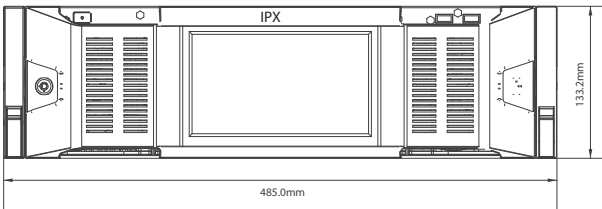

Boyutlar(mm)

Teknik Özellikler

Model	EVN12882ER
Sistem	
Ana İşlemci	Intel® Core™ i5 işlemci
İşletim Sistemi	Gömülü LINUX
Anakart	Gömülü Kart (7x24 çalışmayı destekler)
Hafıza	4GB DDR3 (8GB'a kadar)
Kasa	Galvanize Sac, Alüminyum alaşım kızak, Patentli çekmeli raf tasarımı
Fan	Çift vidalı fan, MTBF>100,000h, çalışma sırasında değişmeyi destekler.
Arayüz	Local GUI &WEB GUI
Görüntü & Ses	
Giriş	64kanal@1080P/128kanal@720P/128kanal@D1
Aktarım	64kanal@1080P/128kanal@720P/128kanal@D1
Kayıt	64kanal@1080P/128kanal@720P/128kanal@D1
Önizleme	6kanal@1080P/12kanal@720P/20kanal@D1(Ekran 1~2) +16kanal@1080P/16kanal@720P/16kanal@D1(Ekran 3~6) (Opsiyonel)
Oynatma	4kanal@1080P/8kanal@720P/16kanal@D1 (Ekran 1)
Kayıt Çözünürlüğü	8Mp, 5Mp, 3Mp, 1080P, 720P, 960H, D1, CIF, QCIF, VGA
Ses	1kanal Mikrofon girişi, 1kanal Ses giriş/çıkışı
Kayıt	
Kayıt Modu	Manuel, Programlı(Düzenli/Süreklili), MD(Video algılama: Hareket algılama, Kamera boşluğu, Video kaybı), Alarm), Dur
Alarm Kaydı	Video kaybı, Kamera boşluğu, Hareket Algılama, Harici alarm
Yedekleme Modu	Ağ üzerinden indirme / USB HDD / USB CD & DVD-RW / eSATA cihazı
Ekran	
Arayüz	6 HDMI, 1 VGA (Varsayılan 2 HDMI, 1 VGA)
Görüntü Çıkışı	6 HDMI veya 1kanal VGA & 5kanal HDMI senkronize video çıkışı (Varsayılan: 2 HDMI, veya 1 VGA & 1kanal HDMI senkronize video çıkışı
Çoklu Ekran	1 ekran: 1/4/8/9/16/25/36/64 2 -6 ekran: 4
Gizlilik Maskeleye	Her alan için farklı, 4 adet kişiselleştirilmiş bölge
Depolama	
Hard Disk	16 SATA giriş, 64TB'a kadar
HDD Modu	Single, Raid 0, Raid 1, Raid 5 (Global HDD destekler)
HDD Kurulumu	Bağımsız HDD rafı, hot swap desteği
Ağ	
Arayüz	4 RJ-45 girişi (10/100/1000Mbps)
Ethernet girişi	Birlikte çalışan 4 Ethernet girişi veya bağımsız 1000Mbps 4 Ethernet girişi
MD(HA) & Alarm	
Hareket Algılama	Bölgeler: 396(22x18), Hassasiyet: 1~6 (6 en yüksek seviye)
Alarm Girişi	16kanal , Düşük düzeyde etkili, yeşil terminal arayüz
Röle Çıkışı	8kanal, Röle bağlantısı (1A@24VDC) NO/NC programlanabilir, yeşil terminal arayüzü
Yardımcı Arayüz	
Ön kapak	hot swap desteği, 7inch HD LCD (1920x1080/1280x1024/1024x768)(Opsiyonel)
USB	4 USB girişi (2 ön panelde, 2 arka panelde), USB2.0
eSATA	1 eSATA girişi
RS485	1 giriş, PTZ kontrol için
Genel	
Güç Kaynağı	AC 100V~240V, 47~63Hz
Güç Tüketimi	60W (Hard Disk olmadan)
Çalışma Ortamı	-10°C~55°C / 10%~80%
Boyutlar (WxDxH)	3U, 485mmx448mmx133.2mm
Ağırlık	20kg (Hard Disk olmadan)
Montaj	Rafa monte

*Teknik gelişmelerin takibi açısından, teknik özelliklerde haber vermeden değişiklik yapılabilir.