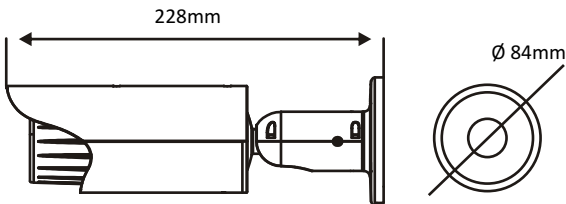

## Genel Özellikler

- H.264 HP/MP/BP, M-JPEG, JPEG sıkıştırma
- Full HD 1080P/960P/720P@30fps
- 2.8-12mm/F1.2 manuel Vari fokal lens
- 42 IR LED @ 30m IR mesafesi
- Gerçek gece/gündüz
- 3D-DNR, DWDR, BLC
- IP66
- PoE: IEEE 802.3af

## Teknik Özellikler

Model	ENB62823R
<b>Video</b>	
Resim Sensörü	1/2.8" Exmor CMOS
Gece & Gündüz	ICR
Min. Aydınlatma	0.01Lux@F1.2 AGC açık, 0 Lux (IR açık)
Lens	2.8-12mm VF lens
IR LED	42 LED
IR Mesafesi	5-30m
Elk. Kapak Hızı	1/20 - 1/30000s
<b>Video</b>	
Sıkıştırma formatı	H.264/M-JPEG
Çözünürlük	1920X1080
Resim sayısı	30fps@1080p
Bit hızı	Ana akış: 1000-6000kps / Alt akış: 512-2048kps
<b>Ses</b>	
Sıkıştırma	G.711
Geri konuşma	Mevcut
<b>Ağ</b>	
Protokol	TCP/IP,UDP,HTTP,DHCP,DNS,DDNS,RTP,RTSP,PPoE,SMTP,NTP,SNMP,FTP,UPNP,NTP
Uyum	ONVIF V2.4 (1.02 uyumlu) CGI
PC Tarayıcı	ISS, IE6.0 üstü, Chrome, ozilla, Mac Safari
Mobil	Mevcut
<b>Arabirim</b>	
LAN	1 RJ45 10m /100m ethernet pot
Depolama	Dahili Micro SD yuvası, (64GB kadar)
<b>Çevre</b>	
Çalışma sıcaklığı	-10°C~ +50°C
Nem	0% - 90%
Koruma	IP66
<b>Elektrik</b>	
Güç Kaynağı	12VDC , PoE (8002.3af)
Tüketim	6W IR açık, 3W IR kapalı
<b>Mekanik</b>	
Boyutlar	228x97x84mm
Ağırlık	515gr

## Boyutlar (mm)

\*Teknik gelişmelerin takibi açısından, teknik özelliklerde haber vermeden değişiklik yapılabilir.