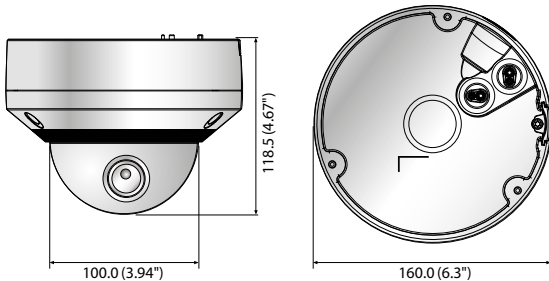

Boyutlar

Birim : mm (inç)