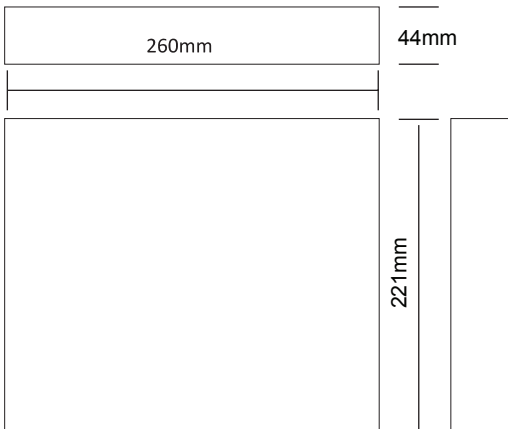

## 4 Kanal AHD 1080N Video Kayıt Cihazı

### Boyutlar (mm)