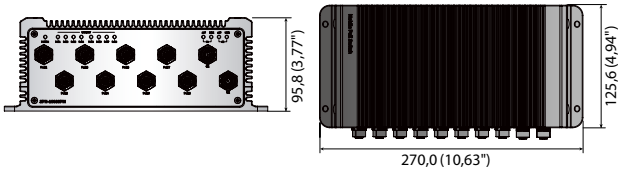

Boyutlar

Birim : mm (inç)

SPN-10080PM