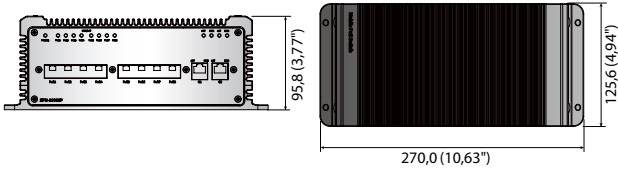

GENEL		
Boyut (GxDxY)	270,0 x 125,6 x 95,8 mm (10,63" x 4,94" x 3,77")	270,0 x 125,6 x 95,8 mm (10,63" x 4,94" x 3,77")
Ağırlık	2,68 Kg (5,91 lb)	2,6 Kg (5,73 lb)
Çalışma Sıcaklığı	-40°C ~ +75°C (-40°F ~ +167°F)	
Çalışma / Depolama Nemliliği	%0 ~ %95 BN	
En Fazla Güç Tüketimi	95 W	
Güç Girişi	9 ~ 36V DC (Fansız)	
Renk / Malzeme	Siyah / Alüminyum	

Boyutlar

Birim : mm (inç)

SPN-10080PM

SPN-10080P