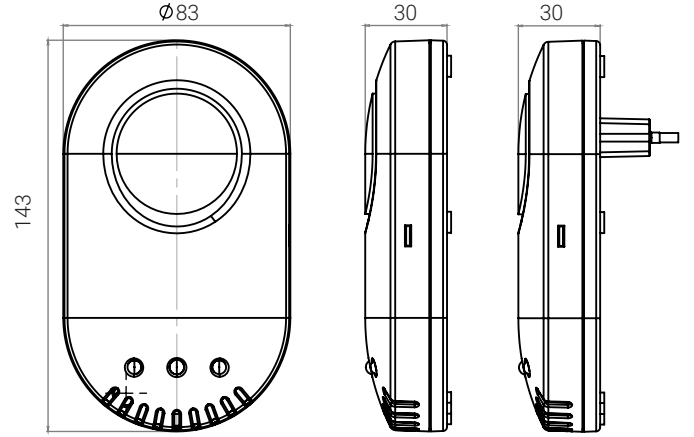

Teknik Özellikler

Model	CD310	CD330	CD330R
Çevre sınıfı	II iç ortam		
Elektriksel			
Besleme voltaj aralığı	10 - 15V DC	220V AC $\pm$ %10	220V AC $\pm$ %10
Röle çıkışı	COM,NC,NO	-	1A/12V(COM,NC,NO)
Röle kontak çıkışı	2A@30V DC / 0.5A@125V AC	-	125V AC 0.6/30V DC, 2A
Test butonu	Mevcut		
Sensör			
Sensör tipi	Yarı iletken		
Sensör ömrü	5 yıl		
Isınma süresi	15dk		
Tepki süresi	2.5dk		
Koruma alanı	50m²		
Göstergeler			
Ses uyarı	Buzzer 85dB		
Işıklı uyarı	Sistem devrede	Yeşil LED	
	Alarm	Kırmızı LED	
	Test	Sarı LED	
Genel			
Gövde	ABS Plastik		
Gövde tipi	Standart		
Renk	Beyaz		
Güç tüketimi	2.5W		
Çalışma sıcaklığı	-10°C ile +50°C		
Nem	%95RH		
Boyutlar (HxWxD)	143x83x30mm		
Ağırlık	135g	138g	144g

Tanımı

EDS Dedektörleri, güvenilir sensörleri ile karbon monoksitten korur. GZD kapalı mekanlarda gaz sızıntılarını algılayarak, ışıklı veya sesli alarm verecek şekilde tasarlanmıştır. Kompakt ve zarif tasarımı ile her ortama uyum sağlar. Evlerde, ofislerde, otellerde, bankalarda, perakende satış noktalarında ve bir çok ticari alanda kullanılabilirler. Karbon monoksit dedektörleri hayat kurtarıcıdır.

Sipariş Bilgisi

Kod	Tanım
CD310	Karbonmonoksit dedektör 10 - 15V DC, röleli
CD330	Karbonmonoksit dedektör 220V AC
CD330R	Karbonmonoksit dedektör 220V AC, röleli

Boyutlar (mm)

CD SERİSİ-BR-TR-2343-R1

EDS, teknik gelişmelerin takibi açısından, özelliklerde haber vermeden değişiklik yapma hakkını saklı tutar.

EDS Elektronik Destek San. ve Tic. Ltd. Şti.

Meclis Mah. Teraziler Cad. Hayran sok. No:4 34785
Sancaktepe / İstanbul / Türkiye

+90 216 528 45 00 / eds@eds.com.tr / www.eds.com.tr

Ziyaret etmek için bu kodu
akıllı telefonunuzla tarayın.

www.eds.com.tr