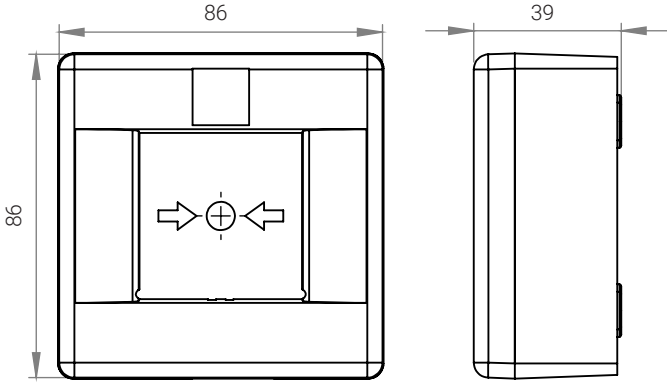

Teknik Özellikler

Model	EAB20R	EAB20RE
Çevre sınıfı	II iç ortam	
Elektriksel		
Besleme gerilimi	20-29V DC	
Çalışma akımı	0,12mA	
Alarm akımı	2,56mA	
Alarm göstergesi	Kırmızı LED	
İzolatör	Mevcut	-
Genel		
Gövde	ABS Plastik	
Gövde tipi	Standart	
Renk	Kırmızı	
Koruma sınıfı	IP24	
Kablo özellikleri	0.8-2.5mm	
Çalışma sıcaklığı	-10°C ile +55°C	
Depolama sıcaklığı	-10°C ile +55°C	
Çalışma nem	%90RH	
Boyutlar (HxWxD)	86x86x39mm	
Ağırlık	100g	
Sertifikalar		
Standart no	EN54-11, EN54-17	EN54-11

Boyutlar (mm)

Tanımı

Volcano adresli yangın ihbar cihazı, buton üzerindeki şeffaf alana basılarak uyarıları tetikleyerek yangını algılamak üzere tasarlanmış olup, volcano adresli yangın alarm panelleri ile kullanıma uygundur. EAB20R ve EAB20RE EN54-11 standardına uygun olarak tasarlanmıştır. EAB20R ürünü kısa devre korumasına sahiptir ve EN54-17 standardına uygundur.