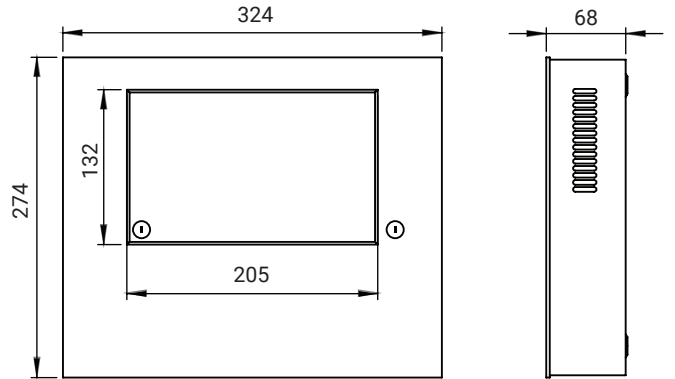

2 adet röle çıkışı ve 2 adet siren çıkışı vardır. Kutu içinde akü yeri mevcuttur.

Sipariş Bilgisi

Kod	Tanımı
ECFP2M KEY	2 Bölge Plastik Kutu Konvansiyonel Yangın Paneli Sıfırlama ve Kutu Anahtarı
ECFP4M KEY	4 Bölge Plastik Kutu Konvansiyonel Yangın Paneli Sıfırlama ve Kutu Anahtarı
ECFP8M KEY	8 Bölge Plastik Kutu Konvansiyonel Yangın Paneli Sıfırlama ve Kutu Anahtarı
ECFP12M KEY	12 bölge Plastik Kutu Konvansiyonel Yangın paneli Sıfırlama ve Kutu Anahtarı
ECFP16M KEY	16 Bölge Plastik Kutu Konvansiyonel Yangın Paneli Sıfırlama ve Kutu Anahtarı
ECFP2P	2 Bölge Plastik Kutu Konvansiyonel Yangın Paneli
ECFP4P	4 Bölge Plastik Kutu Konvansiyonel Yangın Paneli
ECFP8P	8 Bölge Plastik Kutu Konvansiyonel Yangın Paneli
ECFP12P	12 bölge Plastik Kutu Konvansiyonel Yangın paneli
ECFP16P	16 Bölge Plastik Kutu Konvansiyonel Yangın Paneli
ECFP2M	2 Bölge Metal Kutu Konvansiyonel Yangın Paneli
ECFP4M	4 Bölge Metal Kutu Konvansiyonel Yangın Paneli
ECFP8M	8 Bölge Metal Kutu Konvansiyonel Yangın Paneli
ECFP12M	12 bölge Metal Kutu Konvansiyonel Yangın paneli
ECFP16M	16 Bölge Metal Kutu Konvansiyonel Yangın Paneli

Boyutlar (mm)

ECFP KEY

ECFP-BR-TR-2516-R3

EDS, teknik gelişmelerin takibi açısından, özelliklerde haber vermeden değişiklik yapma hakkını saklı tutar.

EDS Elektronik Destek San. ve Tic. Ltd. Şti.

Meclis Mah. Teraziler Cad. Hayran sok. No:4 34785

Sancaktepe / İstanbul / Türkiye

+90 216 528 45 00 / eds@eds.com.tr / www.eds.com.tr

Ziyaret etmek için bu kodu
akıllı telefonunuzla tarayın.

www.eds.com.tr