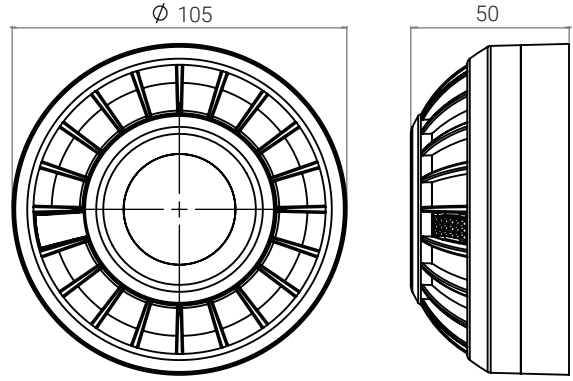

Tanımı

Optik duman dedektörü; 360° Çift LED Gösterge, temizlenebilir optik hücre ve güvenli montaj kilidi ile hızlı tepki ve kolay bakım sağlar. 3/5 pin seçeneği, entegre hat sonu direnci ve EN54-7 sertifikası ile tüm konvansiyonel yangın alarm panelleriyle tam uyumludur.

Sipariş Bilgisi

Kod	Tanımı
8094 030302 ECP2L	EDS Konvansiyonel Optik Dedektör 24V Çift LED alarm gösterge Kilitli reset Sabotaj Kilidi 5pim EN54-7
8094 030302 ECP2L3	EDS Konvansiyonel Optik Dedektör 24V Çift LED alarm Gösterge Kilitli Reset, Sabotaj Kilidi 3 pim EN 54-7
8094 030310 ECDB	EDS Dedektör Taban 5 pimli Optik dedektörler için ECP2L/OD912 EN54-7
8094 030310 ECDB3	EDS Dedektör Taban 3 pimli ECP2L3/OD24 optik duman dedektörleri için standart taban EN54-7
8094 030310 ECDB-D	EDS Derin Taban (ECDB/ECDB3 Tabanlar için)
8094 030602 EPA25	EDS Parelel Uyarı LED'i, 6/12V DC, 3 Kırmızı LED, 100m dedektör ve cihaz mesafesi, ABS

Boyutlar (mm)

Opsiyonel Aksesuarlar

Aksesuarlar	
ECDB-D	ECP2L3 için derin taban
EPA25	ECP2L için uyarı LED'i
FLL12/24	ECP2L için uyarı LED'i