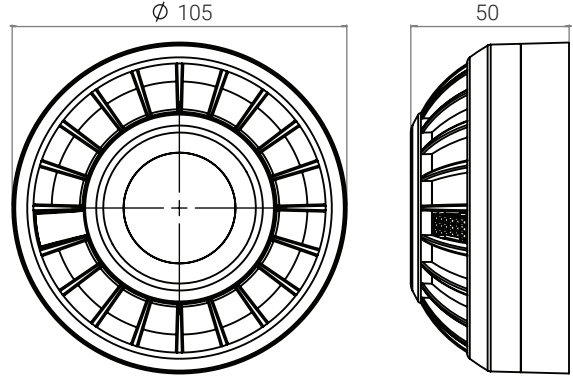

Teknik Özellikler

Model	ECP2L3	ECP2L
Çevre sınıfı	II iç ortam	
Elektriksel		
Besleme voltaj aralığı	20 - 30V DC	
Bekleme akımı	<40 µA	
Alarm akımı	<90mA	
Reset	Kilitli	
Sensor tipi	Optik IR	
Hat sonu direnci	Mevcut	
Montaj Kilidi	-	Mevcut
Paralel LED bağlantısı	-	Destekler
Gösterge		
LED Gösterge	Kırmızı Çalışma LEDi 30s'de 1 yanar	
Canlı gösterge LED'i	Mevcut (Kırmızı)	
Genel		
Gövde	ABS Plastik	
Gövde tipi	Standart	
Renk	Beyaz	
Koruma kapağı	Mevcut	
Pim	3	5
Taban	ECDB3	ECDB
Çalışma sıcaklığı	-10°C / +50°C	
Nem	%90 RH	
Boyutlar (HxWxD)	Ø105x50mm	
Ağırlık	96g	104g
Sertifikalar		
Sertifikalar	LPCB EN54-7 1086a/02	LPCB EN54-7 1086a/01
Onaylı kuruluş no	2831 (BRE GLOBAL)	
LPCB Sertifika no	2831-CPR-F0307	2831-CPR-F0306
Standart no	EN 54-7:2018	

Tanımı

EDS dedektörler, ev ve ticari alanlarda ortamdaki dumanı algılayarak yangın ihbarı verir. Optik duman dedektörleri LPCB EN 54-7 onayına sahiptir.

Kompakt ve zarif tasarımı ile dahili ortamlarda kullanılabilir. Ev, ofis, otel, banka, okul, mutfak, perakende mağazalar ve daha pek çok alanda kullanıma uygundur.

Sipariş Bilgisi

Kod	Tanımı
ECP2L	Optik duman dedektörü 5 pimli
ECP2L3	Optik duman dedektörü 3 pimli
ECDB	ECP2L için dedektör tabanı
ECDB3	ECP2L3 için dedektör tabanı
ECDB-D	Derin taban
EPA25	ECP2L için uyarı LED'i
FLL12/24	ECP2L için uyarı LED'i

Boyutlar (mm)

Opsiyonel Aksesuarlar

Aksesuarlar	
ECDB	ECP2L için dedektör tabanı
ECDB-D	ECP2L3 için derin taban
EPA25	ECP2L için uyarı LED'i
FLL12/24	ECP2L için uyarı LED'i