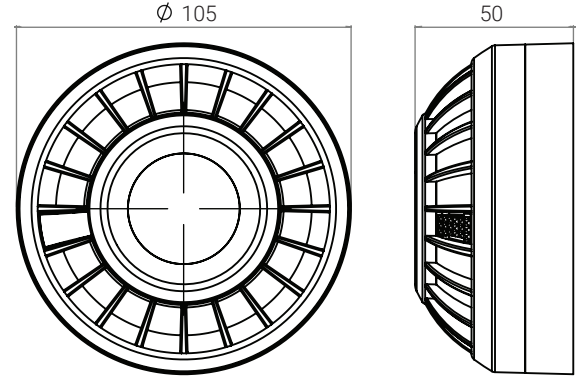

Açıklama

Ev, iş yeri veya endüstriyel tesis güvenliğinizi için tasarlanmış flaşörlü sirenli yangın alarmı, etkili ve güvenilir bir yangın güvenlik çözümü sunar. 4 farklı ses tonu, 2 ses seviyesi ve 2 flaş ayarıyla donatılmış olan bu ürün, çeşitli tehlike durumlarını belirtmek ve acil durumlarda hızlı tepki vermek için ideal bir çözümdür. Flaşörlü sirenli yangın alarmı, güçlü ses çıkışı, çeşitli ses tonları ve görsel uyarılar ile güvenliğinizi artırmanın etkili bir yolunu sunar. Çeşitli ayarları ile her türlü kullanım koşuluna uygun olan bu ürün, yangın durumlarında hızlı ve etkili bir tepki almanızı sağlar. Güvenliğinizi ön planda tutan bu ürün, ev veya iş yerinizdeki yangın riskini minimize etmenize yardımcı olur.

Sipariş Bilgisi

Model	Açıklama
ECSFL	Konvansiyonel Flaşörlü Siren

Boyutlar (mm)

EDS, teknik gelişmelerin takibi açısından, özelliklerde haber vermeden değişiklik yapma hakkını saklı tutar. ECSFL-BR-TR-2347-R0