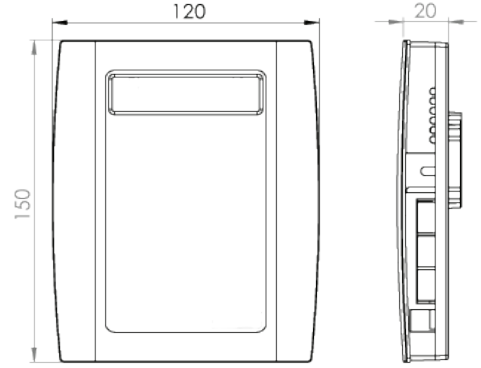

Tanım

EWRP kapsama alanı genişletici; Janus hırsız alarm sisteminde dedektörlerinin mesafe genişletilmesi için kullanılır. 868 MHz frekanslı kablosuz panel ile haberleşme için uygundur. 30 Adete kadar kablosuz cihaz bağlantısı yapılabilir. Aynı panele birden fazla Kapsama Alanı Genişletici bağlanabilir. EWRP iç ortamlarda kullanılmak üzere tasarlanmıştır.

Sipariş Bilgisi

Kod	Tanım
EWRP	Kapsama Alanı Genişletici
JANUS SET IP	JANUS KABLOSUZ ALARM SETİ; Kablosuz IP Panel (EWPL) + PIR Dedektör (EWP) +Manyetik Kontak (EWM) + Kumanda (EWR) + Harici Siren (EWS)
JANUS SET IP&4G	JANUS KABLOSUZ ALARM SETİ; Kablosuz IP&4G Panel (EWPG) +PIR Dedektör (EWP)+ Manyetik Kontak (EWM) + Kumanda (EWR) + Harici Siren (EWS)
EWPL	Kablosuz Alarm Kontrol Paneli
EWR	Kablosuz Uzaktan Kumanda
EWS	Kablosuz Harici Siren
EWPG	Kablosuz Alarm Kontrol Paneli IP&4G
EWZ	Kablosuz Bölge Genişletme Modülü
EWP	Kablosuz PIR Dedektör
EWM	Kablosuz Manyetik Kontak
EWSD	Kablosuz Duman Dedektörü
EWV	Kablosuz Su Baskını Dedektörü

Boyutlar (mm)