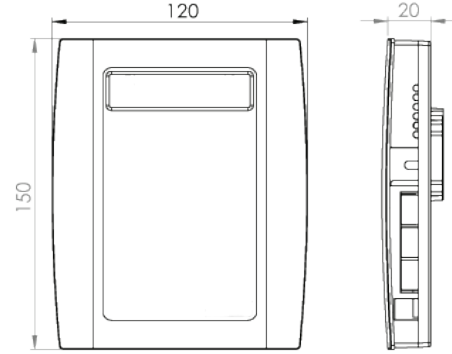

Teknik Özellikler

Model	EWSNF
Çevre sınıfı	II iç ortam
Güvenlik seviyesi	Sınıf 2
Elektriksel	
Güç kaynağı	USB
Nominal voltaj	5V DC
Bekleme akımı	<30mA
LED gösterge	Yeşil LED
Haberleşme	
Frekans	868MHz
Genel	
Muhafaza malzeme	ABS Plastik
Muhafaza şekli	Standart
Muhafaza rengi	Beyaz
Çalışma sıcaklığı	-10°C~+50°C
Koruma sınıfı	IP40
Boyutlar (HxWxD)	120x150x20 mm
Ağırlık	200g

Tanım

EWSNF Kablosuz Janus izleyici; Janus hırsız alarm sisteminde bulunan dedektörlerin sabotaj durumu, kontak durumu, pil durumu, yayın gücü, yayın tekrar durumu, kayıt olduğu panel gibi bilgileri Janus izleyici programı ile izlemek için tasarlanmıştır. İç ortamlarda kullanılmak üzere uygundur.

Sipariş Bilgisi

Kod	Tanım
EWSNF	Kablosuz Janus İzleyici
EWRP	Kablosuz Kapsama Alanı Genişletici
EWZ	Kablosuz Bölge Genişletme Modülü
JANUS SET IP	JANUS KABLOSUZ ALARM SETİ; Kablosuz IP Panel (EWPL) + PIR Dedektör (EWP) +Manyetik Kontak (EWM) + Kumanda (EWR) + Harici Siren (EWS)
JANUS SET IP&4G	JANUS KABLOSUZ ALARM SETİ; Kablosuz IP&4G Panel (EWPG) +PIR Dedektör (EWP)+ Manyetik Kontak (EWM) + Kumanda (EWR) + Harici Siren (EWS)
EWPL	Kablosuz Alarm Kontrol Paneli
EWR	Kablosuz Uzaktan Kumanda
EWS	Kablosuz Harici Siren
EWPG	Kablosuz Alarm Kontrol Paneli IP&4G
EWP	Kablosuz PIR Dedektör
EWM	Kablosuz Manyetik Kontak
EWSD	Kablosuz Duman Dedektörü

Boyutlar (mm)

EWSNF-BR-TR-2318-R0

EDS, teknik gelişmelerin takibi açısından, özelliklerde haber vermeden değişiklik yapma hakkını saklı tutar.

EDS Elektronik Destek San. ve Tic. Ltd. Şti.

Meclis Mah. Teraziler Cad. Hayran sok. No:4 34785

Sancaktepe / İstanbul / Türkiye

+90 216 528 45 00 / eds@eds.com.tr / www.eds.com.tr

Ziyaret etmek için bu kodu
akıllı telefonunuzla tarayın.

www.eds.com.tr