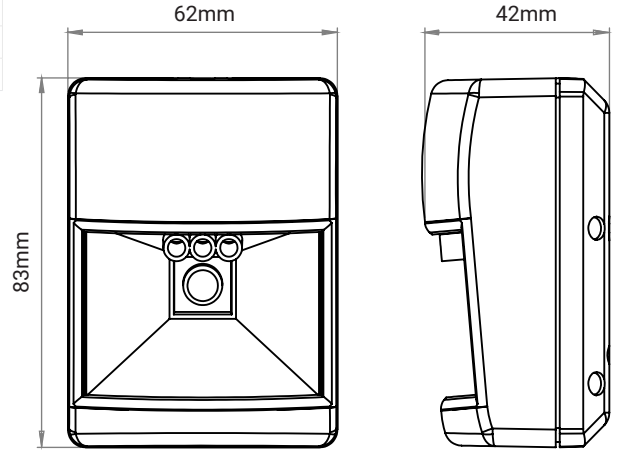

Teknik Özellikler

Model	EZP
Çevre sınıfı	II iç ortam
Güvenlik seviyesi	Sınıf1
Elektriksel	
Algılama yöntemi	Çift elementli PIR
Nominal gerilim	12V DC
Besleme gerilimi aralığı	8.5V-18V DC
Bekleme akımı	19 mA
Algılama aralığı	18 metre
Yürüme testi/otomatik LED	5 dakika
Zaman	
Alarm O/P aktif süresi	2 saniye
Alarm O/P tipi	Form-A/Form-B
Tamper O/P tipi	Form-B
Güç açma ısınma süresi	45 saniye
LED göstergesi	Kırmızı LED (program modu/izinsiz giriş)
Kurcalama anahtarı	Kullanılabilir (duvar ve kapak açma)
Güç kaynağı denetim seviyesi	8.5V
Genel	
Gövde	ABS plastik
Gövde tipi	Standart
Renk	Beyaz
Koruma sınıfı	
Çalışma sıcaklığı	0°C ile +50°C
Güç tüketimi (otomatik öğrenme)	52mW
Güç tüketimi (çalışma)	6uW
Boyutlar (HxWxD)	83x62x42mm
Adaptör ağırlığı	70.2g

Tanımı

Sipariş Bilgisi

Kod	Tanımı
8094 020301 EZP	Kablolu Zilog PIR Dedektör EZP

Boyutlar (mm)

EZP-BR-TR-2443-R0

EDS, teknik gelişmelerin takibi açısından, özelliklerde haber vermeden değişiklik yapma hakkını saklı tutar.