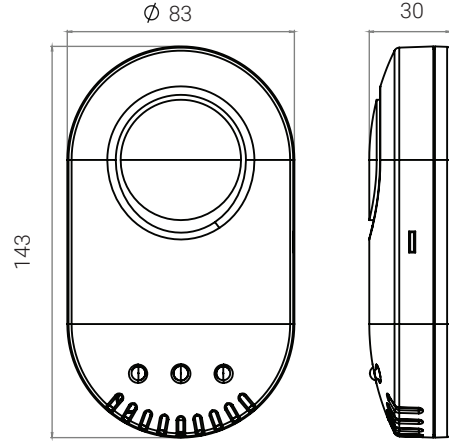

Teknik Özellikler

Model	GZD06	
Çevre sınıfı	II iç ortam	
Elektriksel		
Besleme voltaj aralığı	12 - 24V DC	
Röle çıkışı	COM,NC,NO (COM,NO ile 510Ω alarm direnci)	
Röle kontak çıkışı	2A@24V DC / 1A@120V AC	
Sensör		
Sensör tipi	Yarı iletken	
Gaz tipi	Metan	
Sensör ömrü	5 yıl	
Isınma süresi	45s	
Tepki süresi	<10s	
Alt patlama sınırı	8%LEL	
Koruma alanı	50m ²	
Göstergeler		
Ses uyarı	Buzzer 85dB	
Işıklı uyarı	Sistem devrede	Yeşil LED
	Alarm	Kırmızı LED
Genel		
Gövde	ABS plastik	
Gövde tipi	Standart	
Renk	Beyaz	
Güç tüketimi	2.5W	
Çalışma sıcaklığı	-10°C ile +50°C	
Nem	%95RH	
Koruma sınıfı	IPX2D	
Boyutlar (HxWxD)	143x83x30mm	
Ağırlık	140g	

Boyutlar (mm)

GZD06-BR-TR-2516-R0

EDS, teknik gelişmelerin takibi açısından, özelliklerde haber vermeden değişiklik yapma hakkını saklı tutar.