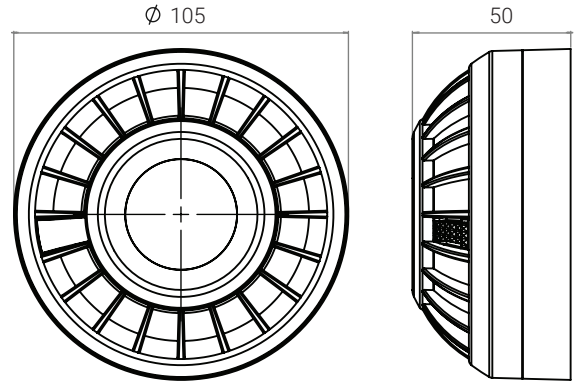

Tanımı

Dedektör, ev ve ticari alanlarda ortamdaki dumanı algılayarak alarm verir. Kompakt ve zarif tasarımı ile dahili ortamlarda kullanılabilir. Ev, ofis, otel, banka, okul, mutfak, perakende mağazalar ve daha pek çok alanda kullanıma uygundur.

Kirlilik kompanzasyonu, optik hücrenin kirlenmesini belirli bir limite kadar telafi eden mikroişlemci kontrollü ve akıllı bir algoritmadır.

Yeşil renkli canlı gösterge LED'i 8sn de bir yanarak dedektörün çalışır durumda olduğunu gösterir.

Sipariş Bilgisi

Kod	Tanım
OD12R	Akıllı Ooptik duman dedektörü
ECDB6	OD12R için dedektör tabanı
ECDB6-D	Derin taban

Boyutlar (mm)

Opsiyonel Aksesuarlar

Aksesuarlar	
ECDB6	OD12R için dedektör tabanı
ECDB6-D	Derin taban