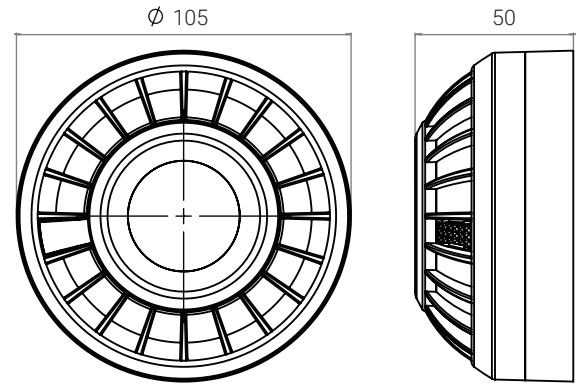

Teknik Özellikler

Model	OD24	OD24-5
Çevre sınıfı	II iç ortam	
Elektriksel		
Besleme voltaj aralığı	20-29V DC	
Bekleme akımı	<70 µA	
Alarm akımı	<40mA	<22mA
Alarm göstergesi	Çift LED Kırmızı	
Hata göstergesi	Tek LED Sarı	
Canlı gösterge LED'i	Tek LED Yeşil	
Reset	Kilitli	
Sensör tipi	IR	
Mıknatis ile test	Mevcut	
Kirlilik kompanzasyonu	Mevcut	
Doğrulanmış yangın alarm sinyali üretme	<7sn.	
Dedektör taban bağlantısı	Dedektör tabana tek yön takılır	
Akım sınırlama koruması	Mevcut	
Temizlenebilir optik hücre	Mevcut	
Optik hücre temizleme uyarısı	Mevcut	
Paralel LED bağlantısı	-	Mevcut
Genel		
Gövde	ABS Plastik	
Gövde tipi	Standart	
Renk	Beyaz	
Koruma kapağı	Mevcut	
Pim	3	5
Taban	ECDB3	ECDB
Çalışma sıcaklığı	-10°C~+50°C	
Çalışma nemi	%90RH	
Boyutlar (WxDxH)	Ø105x50mm	
Ağırlık	110g	
Standart No	EN54-7	
Üretim yılı	Ürünün üzerindeki seri numarasının ilk 2 basamağı üretim tarihini göstermektedir. (Ürünün etiketi üzerindeki numara)	
Üretici	EDS Elektronik Destek Sanayi ve Ticaret Ltd. Meclis Mah. Teraziler Cad. Hayran Sk. No: 4 34785 Sancaktepe / İstanbul / Türkiye	
Geri Dönüşüm		

Boyutlar (mm)

OD24/OD24-5-BR-TR-2338-R1

EDS, teknik gelişmelerin takibi açısından, özelliklerde haber vermeden değişiklik yapma hakkını saklı tutar.