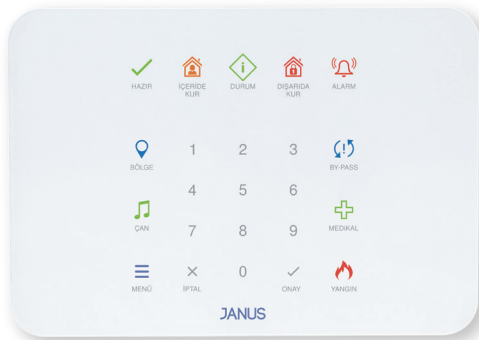

Hızlı ve Kolay Kurulum

Sesli Yönlendirme ve Otomatik Tanıma Özelliği ile Hızlı ve Kolay Kurulur

32 Bölge

Batarya

Wi-Fi

Uygulama

868 Mhz

Janus Hırsız Alarm Sistemi: Mülkünüzü Koruma ve Güvenliğiniz İçin Tasarlandı!

Roma mitolojisinin tanrısı Janus'tan ilham alan JANUS Hırsız Alarm Sistemi, mülkünüzü kapsamlı bir şekilde korurken, hırsızlık, su baskını ve yangın gibi tehlikeler karşısında sizi anında bilgilendirme amaçlar. EDS Elektronik'in deneyimli Ar-Ge ekibi tarafından TEYDEB projesi olarak geliştirilen JANUS Hırsız Alarm Sistemi, EN50131 Sınıf-2 standardı yönergelerine tam uyum sağlayarak güvenilirliği ve etkili korumayı garanti eder.

Kablosuz Alarm Kontrol Panelleri

EWPL 
Wi-Fi

EWPG 
Wi-Fi + 4G

Kablosuz alarm kontrol panellerinin WiFi+4G ile iletişim kuran iki versiyonu bulunur.

- ▶ Uygulama ile kontrol ve izleme
- ▶ 868 MHz Çalışma frekansı
- ▶ 8 bölge, 8 kullanıcı ve 32 cihaza kadar bağlantı sunar.
- ▶ İngilizce ve Türkçe dil seçeneği bulunur.
- ▶ Sesli yönlendirme özelliği ile ergonomiktir.
- ▶ Sistem elemanları ile çift yönlü iletişim kurar.
- ▶ Düşük pil uyarısı ile iletişim hatalarını azaltır.
- ▶ EN50131 Grade 2 uyumlu üretilmiştir.