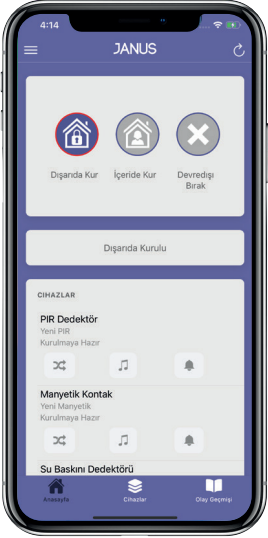

Kablosuz Alarm Kontrol Panelleri

EWPL 
Wi-Fi

EWPG 
Wi-Fi + 4G

Kablosuz alarm kontrol panellerinin WiFi+4G ile iletişim kuran iki versiyonu bulunur.

- ▶ Uygulama ile kontrol ve izleme
- ▶ 868 MHz Çalışma frekansı
- ▶ 8 bölge, 8 kullanıcı ve 32 cihaza kadar bağlantı sunar.
- ▶ İngilizce ve Türkçe dil seçeneği bulunur.
- ▶ Sesli yönlendirme özelliği ile ergonomiktir.
- ▶ Sistem elemanları ile çift yönlü iletişim kurar.
- ▶ Düşük pil uyarısı ile iletişim hatalarını azaltır.
- ▶ EN50131 Grade 2 uyumlu üretilmiştir.

EWSNF

- ▶ Kurulum Sırasında Dedektörlerin Sinyal Seviyesi Ölçümü
- ▶ Pc Yazılımı ile Çalışma
- ▶ USB kablosu ile Bilgisayara Bağlantı
- ▶ Uyarı LED'i

Kablosuz Su Baskını Dedektörü

EWV

- ▶ Su Algılama Durumunda Sesli Uyarı
- ▶ Uzatılabilir Sensör Kablosu
- ▶ Halı Altı Sensörü
- ▶ 3 Yıldan Fazla Pil Ömrü

Kablosuz Alarm Kumanda

EWR

- ▶ Butonlar: Dışarıda Kur / İçeride Kur / Çöz
- ▶ LED Gösterge
- ▶ 2 Yıldan Fazla Pil Ömrü

Kablosuz Bölge Genişletme Modülü

EWZ

- ▶ Kablolu Cihazları, Kablosuz Ağa Bağlama
- ▶ 4 Bölgesi
- ▶ 1 Siren Çıkışı
- ▶ 1 Programlanabilir Çıkış
- ▶ İzinsiz Giriş Durumunda Panele Bilgi Verme
- ▶ 12V DC Güç Çıkışı

JANUS MOBİL UYGULAMA

Janus Hırsız Alarm Sistemi'nin mobil uygulaması olan JANUS, sisteminizin tüm özelliklerini kolayca izleyip yönetebilmeniz için özel olarak tasarlanmıştır. Bu kullanımı kolay uygulama, kumanda cihazına olan ihtiyacı ortadan kaldırarak sistemi ve sisteme bağlı tüm cihazları panel ile eş zamanlı olarak yönetmenizi sağlar.