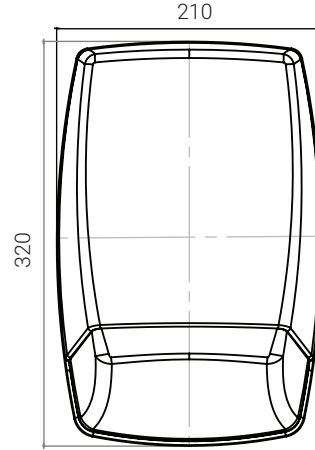

Boyutlar (mm)

LED Gösterge Renkleri

Gövde Renk Seçimi

Logo Alanı

EDS, teknik gelişmelerin takibi açısından, özelliklerde haber vermeden değişiklik yapma hakkını saklı tutar.