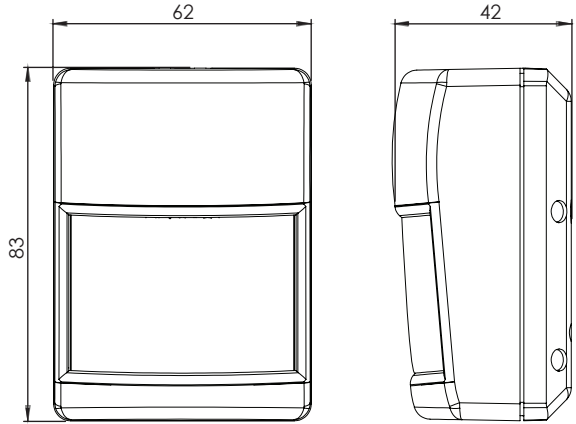

Açıklama

Kablosuz hareket PIR dedektörü ortamdaki hareketi algılar ve hareket tespit edilirse kablosuz alarm paneline sinyal gönderir. Duvara monte edilebilir ve dışarıdan müdahaleye karşı güçlendirilmiştir.

Janus Kablosuz alarm sistemi evler, ofisler, bankalar ve güvenlik ihtiyacı olan yerler için kullanıma uygundur. 868 MHz frekansında çalışır.

Janus kablosuz hırsız alarm sistemi, alarm paneli, hareket PIR dedektörü, manyetik kontak, harici siren ve uzaktan kumanda gibi geniş kablosuz ürün yelpazesi sunarak, uzaktan izlenebilir ve yönetilebilir şekilde tasarlanmıştır.

Otomatik öğrenme modu ile kurulumu ve programlanması kolaydır. Janus kablosuz hırsız alarm sisteminin sesli yönlendirilebilen kullanıcı arayüzü, uzaktan erişim ve yönetim için mobil uygulama ve web arayüzü bulunmaktadır.

Sistem EN 50131 sınıf 2 standartları ile uyumludur.

Sipariş Bilgisi

Kod	Tanım
EWP	Kablosuz PIR Dedektör
EWPL	Kablosuz Alarm Kontrol Paneli
EWM	Kablosuz Manyetik Kontak
EWS	Kablosuz Harici Siren
EWR	Kablosuz Uzaktan Kumanda
EWSD	Kablosuz Duman Dedektörü
EWW	Kablosuz Su Baskını Dedektörü

Boyutlar (mm)